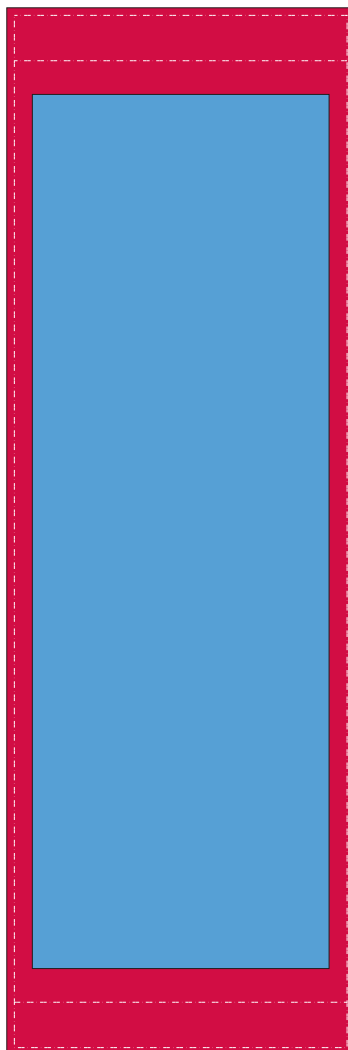

GABARIT TRANSAT ANNECY

 ZONE ROUGE : FOND PERDU OBLIGATOIRE

 ZONE BLEU : IMPRESSION LOGO MAXI

   : REPERE POUR OURLET ET FOURREAU

ATTENTION !
Merci de ne pas modifier
la forme des gabarits.

Echelle 1/10^e