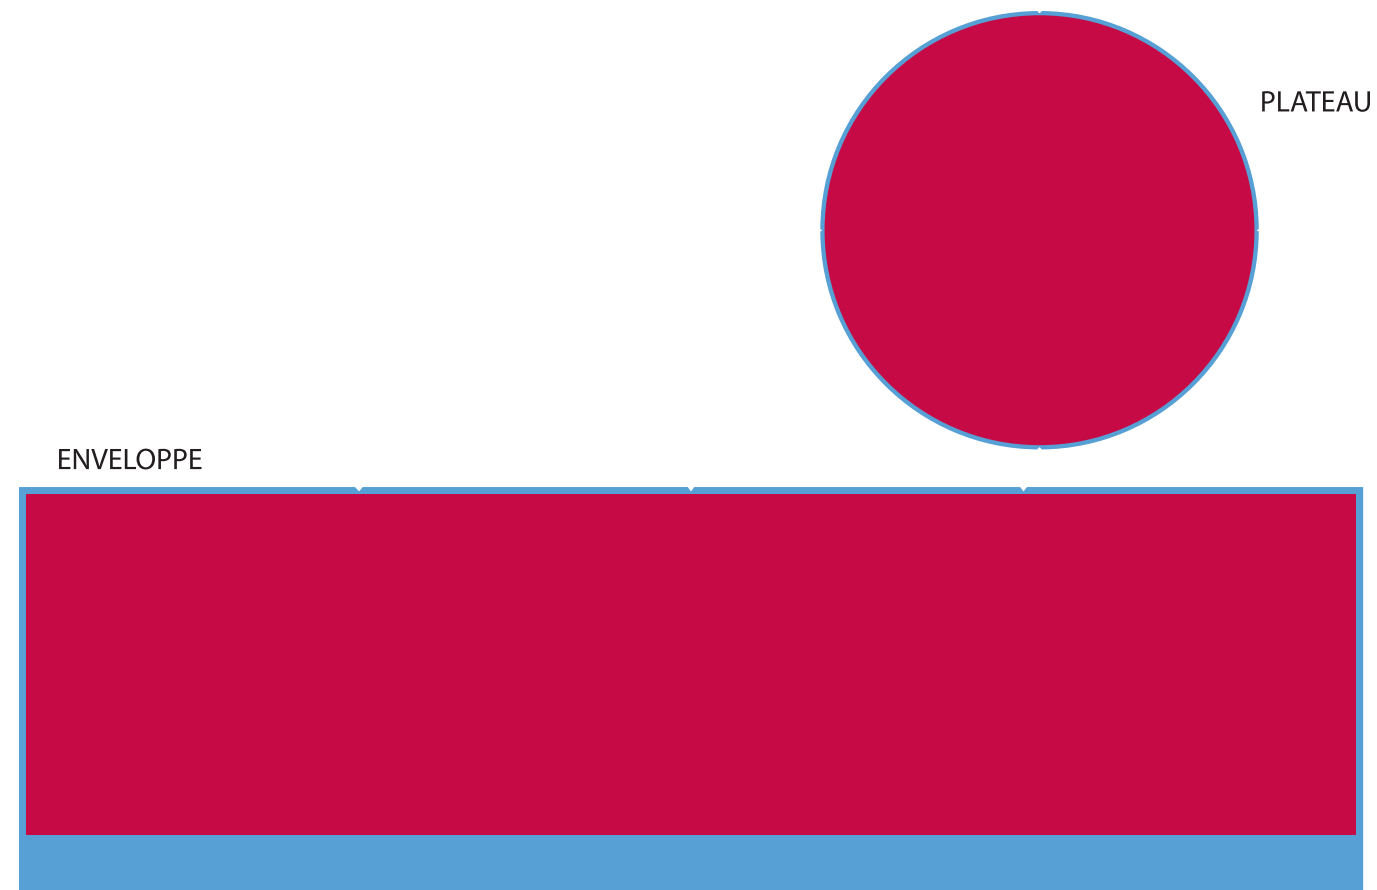

PETITE TABLE MOUSSE « SYDNEY »

-  ZONE ROUGE : IMPRESSION LOGO MAXI
-  ZONE BLEU : FOND PERDU OBLIGATOIRE

ATTENTION !
Merci de ne pas modifier
la forme des gabarits.

Echelle 1/10^e