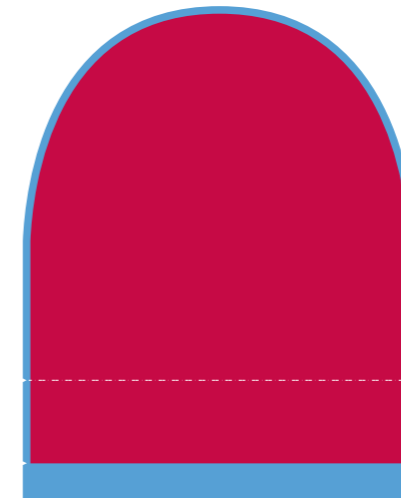

ATTENTION !
Merci de ne pas modifier
la forme des gabarits.
Echelle 1/10^e

F-AUTEUIL DOUALA

DOS

INTERIEUR

BANDE SIEGE

(ATTENTION CETTE PARTIE N'EST PAS VISIBLE SUR LE PRODUIT FINAL)

ACCOUDOIR

ACCOUDOIR

ASSISE

DEVANTURE

ZONE ROUGE : IMPRESSION LOGO MAXI

ZONE BLEU : FOND PERDU OBLIGATOIRE

*POINTILLES : GUIDES POUR DEMARQUER
LES FACES DE COTES, ASSISE
ET ACCOUDOIRS. A ENLEVER
EN FIN DE COMPOSITION.*