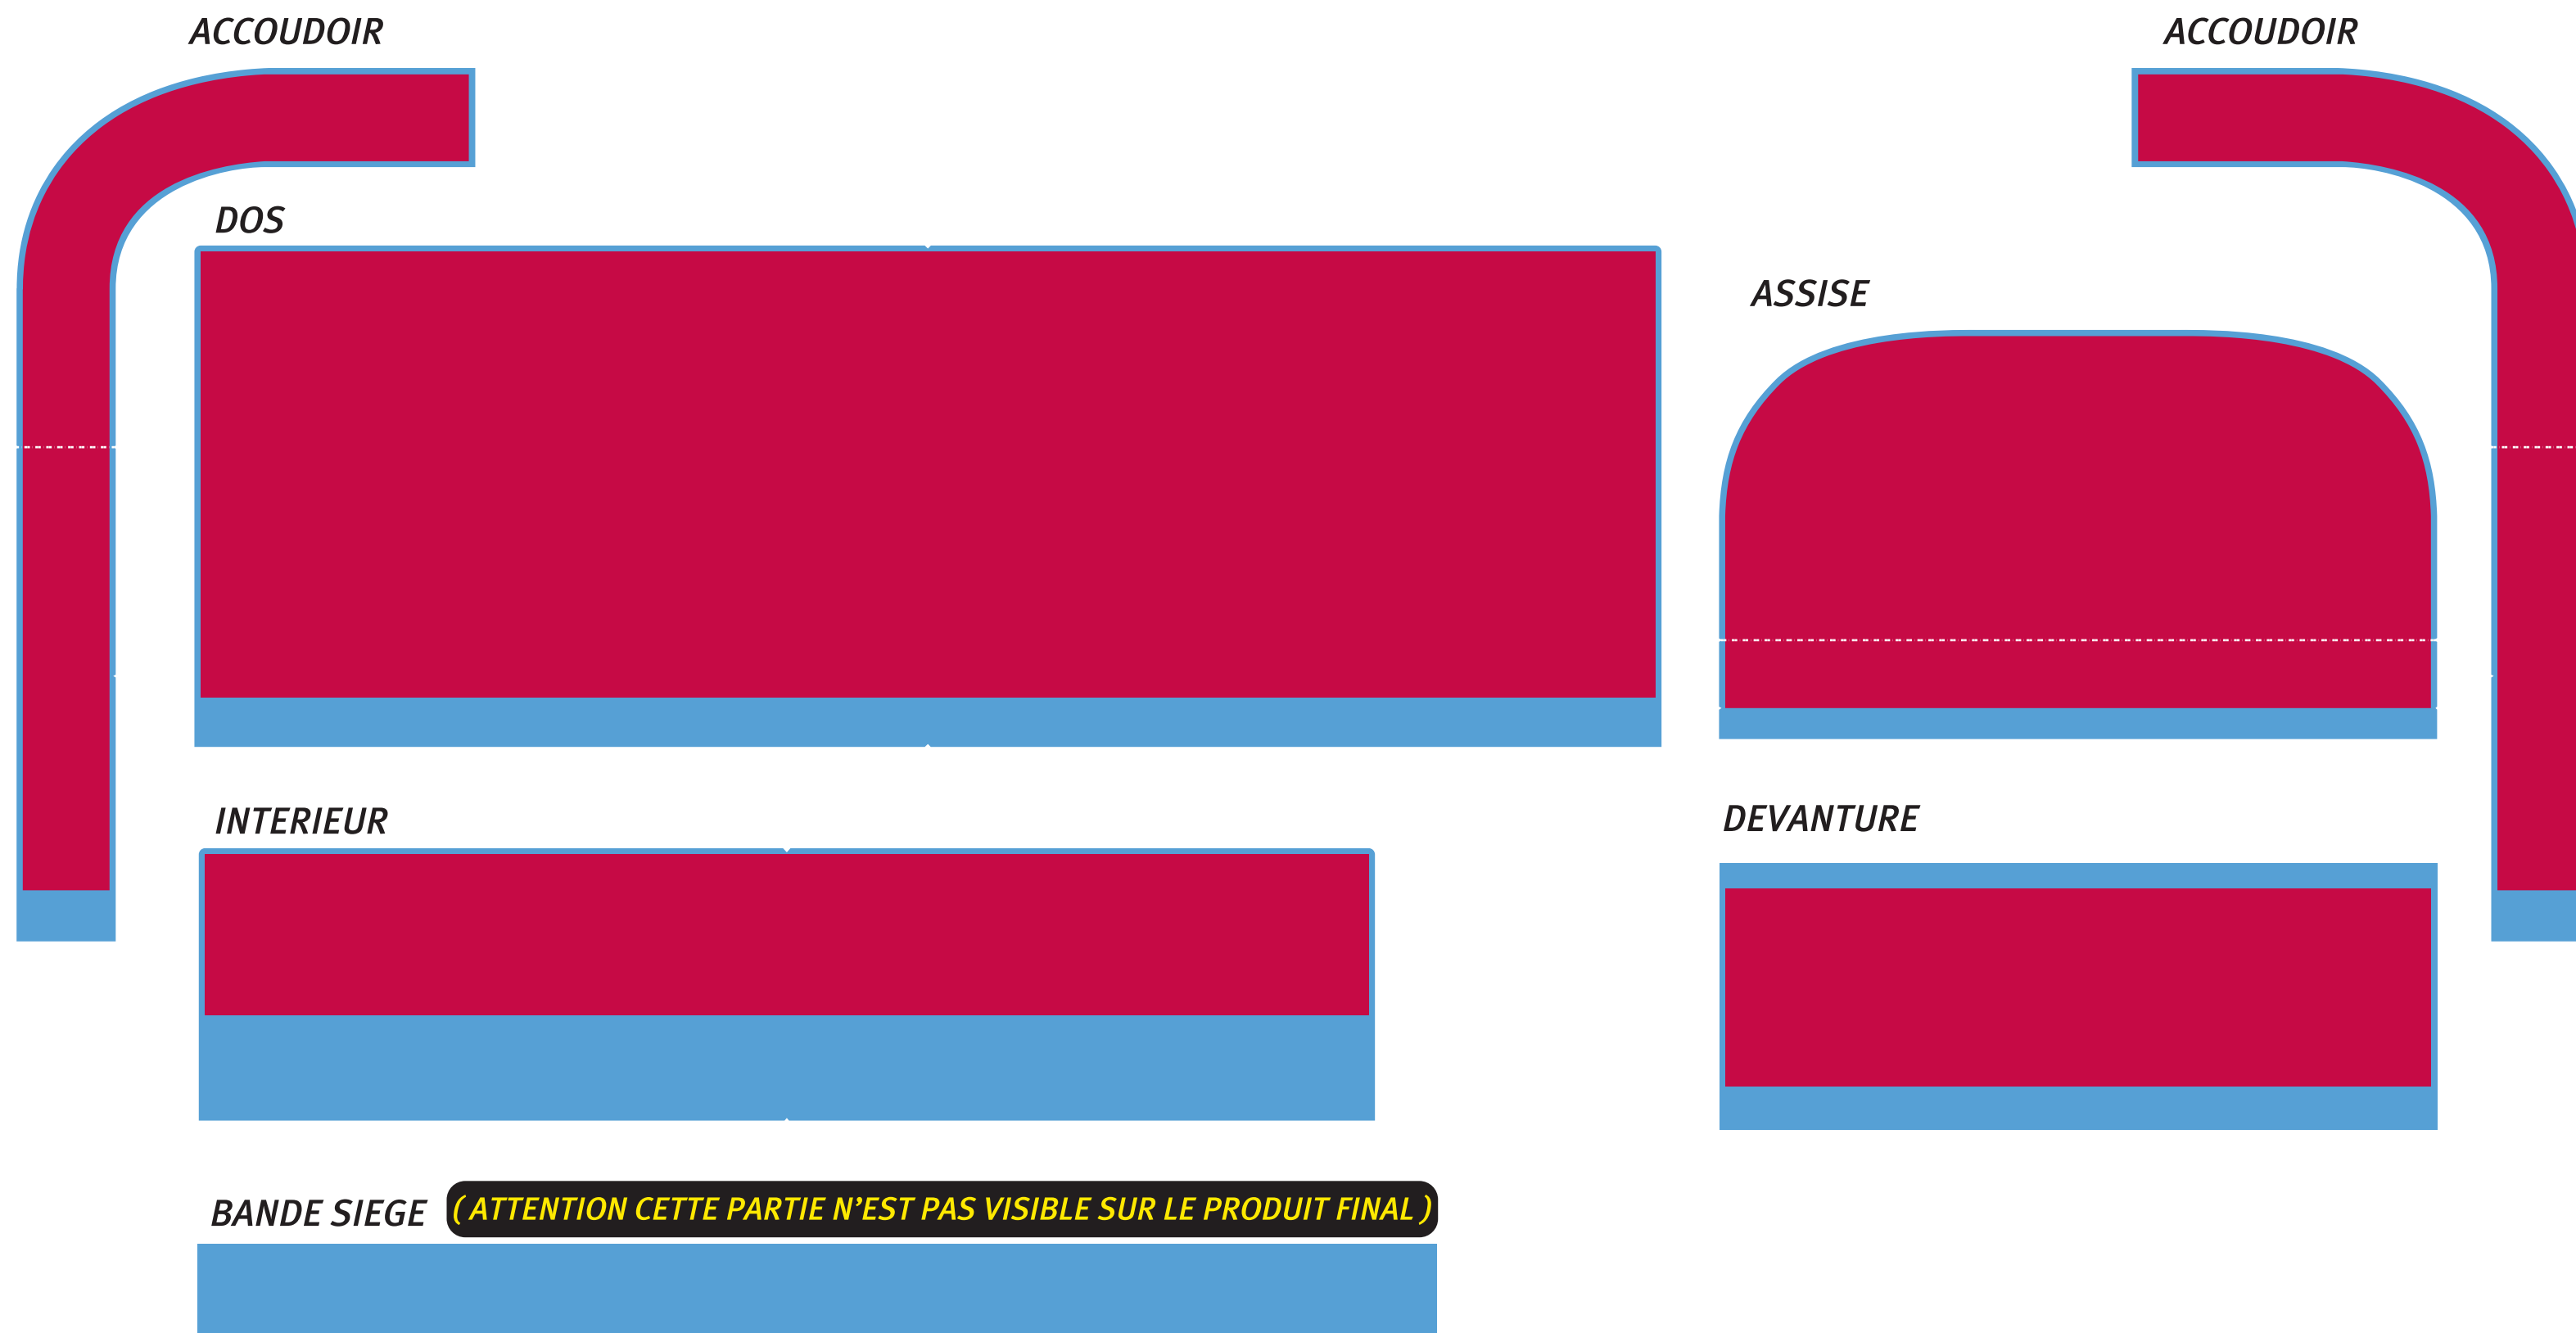

CANAPÉ PRÉTORIA

ATTENTION !
Merci de ne pas modifier
la forme des gabarits.

Echelle 1/10^e

-  ZONE ROUGE : IMPRESSION LOGO MAXI
-  ZONE BLEU : FOND PERDU OBLIGATOIRE
-  POINTILLES : GUIDES POUR DEMARQUER LES FACES DE COTES, ASSISE ET ACCOUDOIRS. A ENLEVER EN FIN DE COMPOSITION.